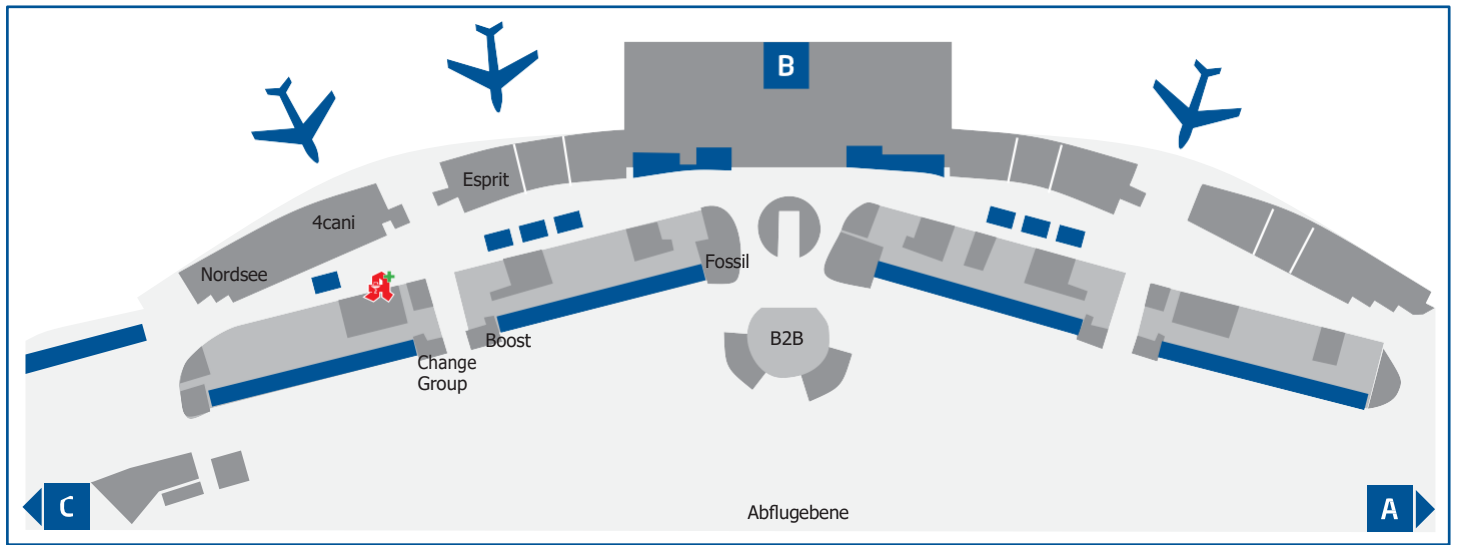

Lageplan MET DUS

Die Metropolitan Pharmacy finden Sie am Düsseldorfer Flughafen in den Airport Arkaden

Apotheke am internationalen Flughafen Düsseldorf
Täglich geöffnet, Öffnungszeiten siehe Website

Airport Arkaden
Flugsteig C (Sicherheitsbereich)