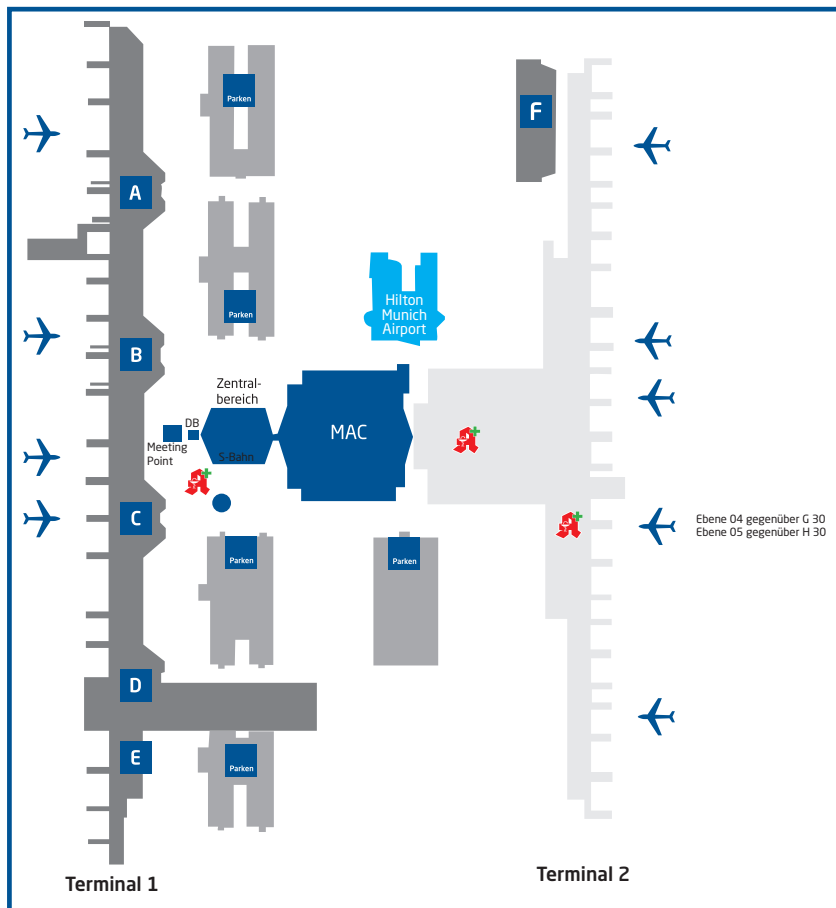

Lageplan MET MUC

Die Metropolitan Pharmacy finden Sie am Münchner Flughafen in beiden Terminals:

Anfahrtsbeschreibung

Sie kommen mit dem Auto:

Autobahn A 92 München - Deggendorf
Ausfahrt Flughafen Franz-Josef-Strauß

Am Flughafen der Beschilderung Terminal 1 folgen

Parken: 45 Minuten gratis Parken direkt hinter der Apotheke im P10, nur eine Gehminute entfernt. Gutschrift auf das Parkticket erfolgt bei Einkauf direkt in der Apotheke.

Sie kommen mit der S-Bahn:

Linie S1 oder S8, Endstation Flughafen
(München Airport Center).

Von dort über die Rolltreppe Richtung T1 Abflug C/D

Sie kommen mit dem Bus:

Haltestelle Busbahnhof München Airport Center

Apotheke am internationalen Flughafen München

Täglich geöffnet von 6.30 bis 21.00 Uhr

Terminal 1 (München Airport Center)

Terminal 2 (Öffentlicher Bereich) Ankunft

Terminal 2 (Sicherheitsbereich) Gate G30 Schengen