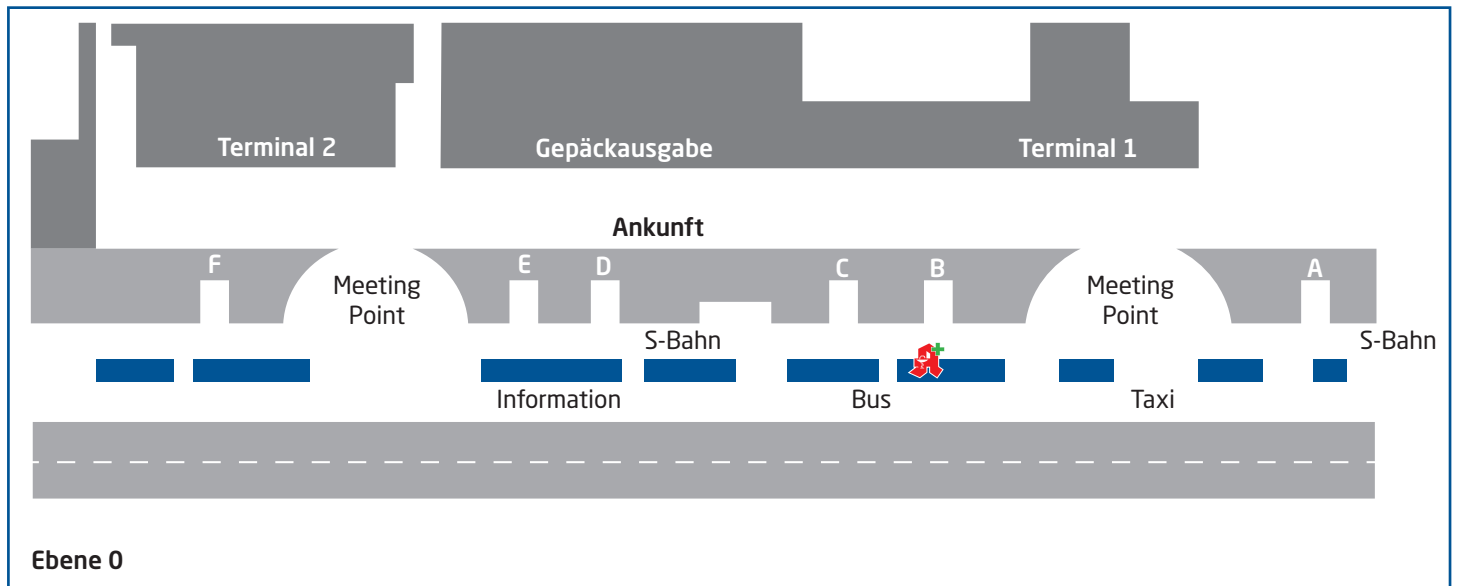

Lageplan MET HAM

Die Metropolitan Pharmacy finden Sie am Flughafen Hamburg im Ankunftsbereich der Ebene 0 (Airport Plaza)

Apotheke am internationalen Flughafen Hamburg

Mo. - Fr.: von 7.00 bis 21.00 Uhr

Sa., So. & Feiertags: von 8.00 bis 21.00 Uhr